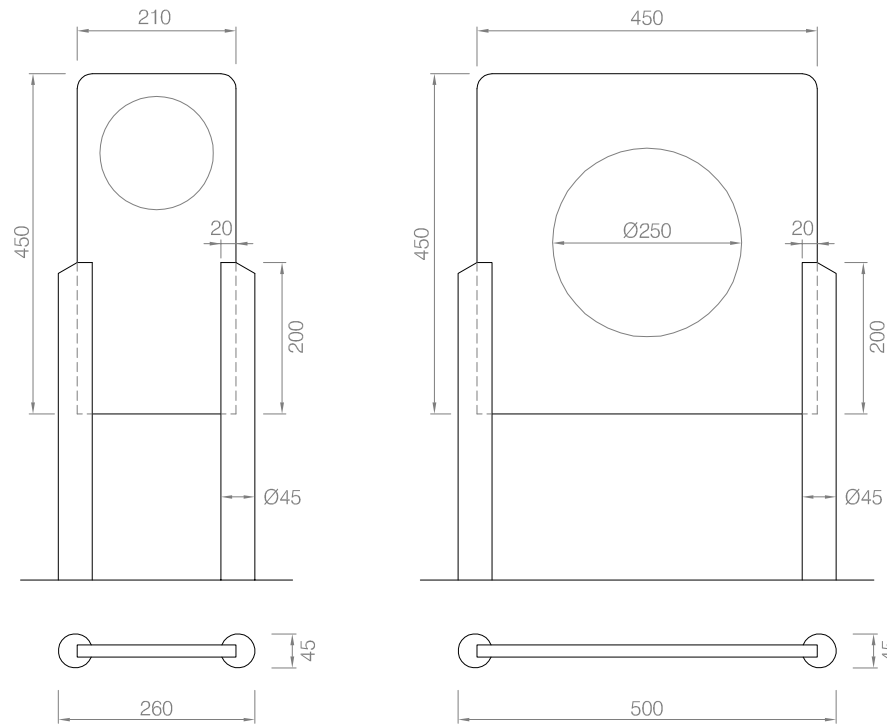

RELEU

Salva Fàbregas (2007)

SIGNPOSTING
SIGNALISATION
SEÑALÉTICA
SEGNALETICA

STANDARD PICTOGRAMS / PICTOGRAMMES STANDARDS /
PICTOGRAMAS ESTANDAR / PITTOGRAMMI STANDARD

NOTES / NOTE

Pictograms and texts low relief engraved and painted. Consult other designs and sizes.
Pictogrammes et textes gravés sous relief et peints. Consulter autres desins et mesures.
Pictogramas y textos grabados bajo relieve y pintados. Consultar otros diseños y medidas.
Pittogrammi e testi in bassorilievo scolpiti e dipinti. Consultare per altri disegni e dimensioni..