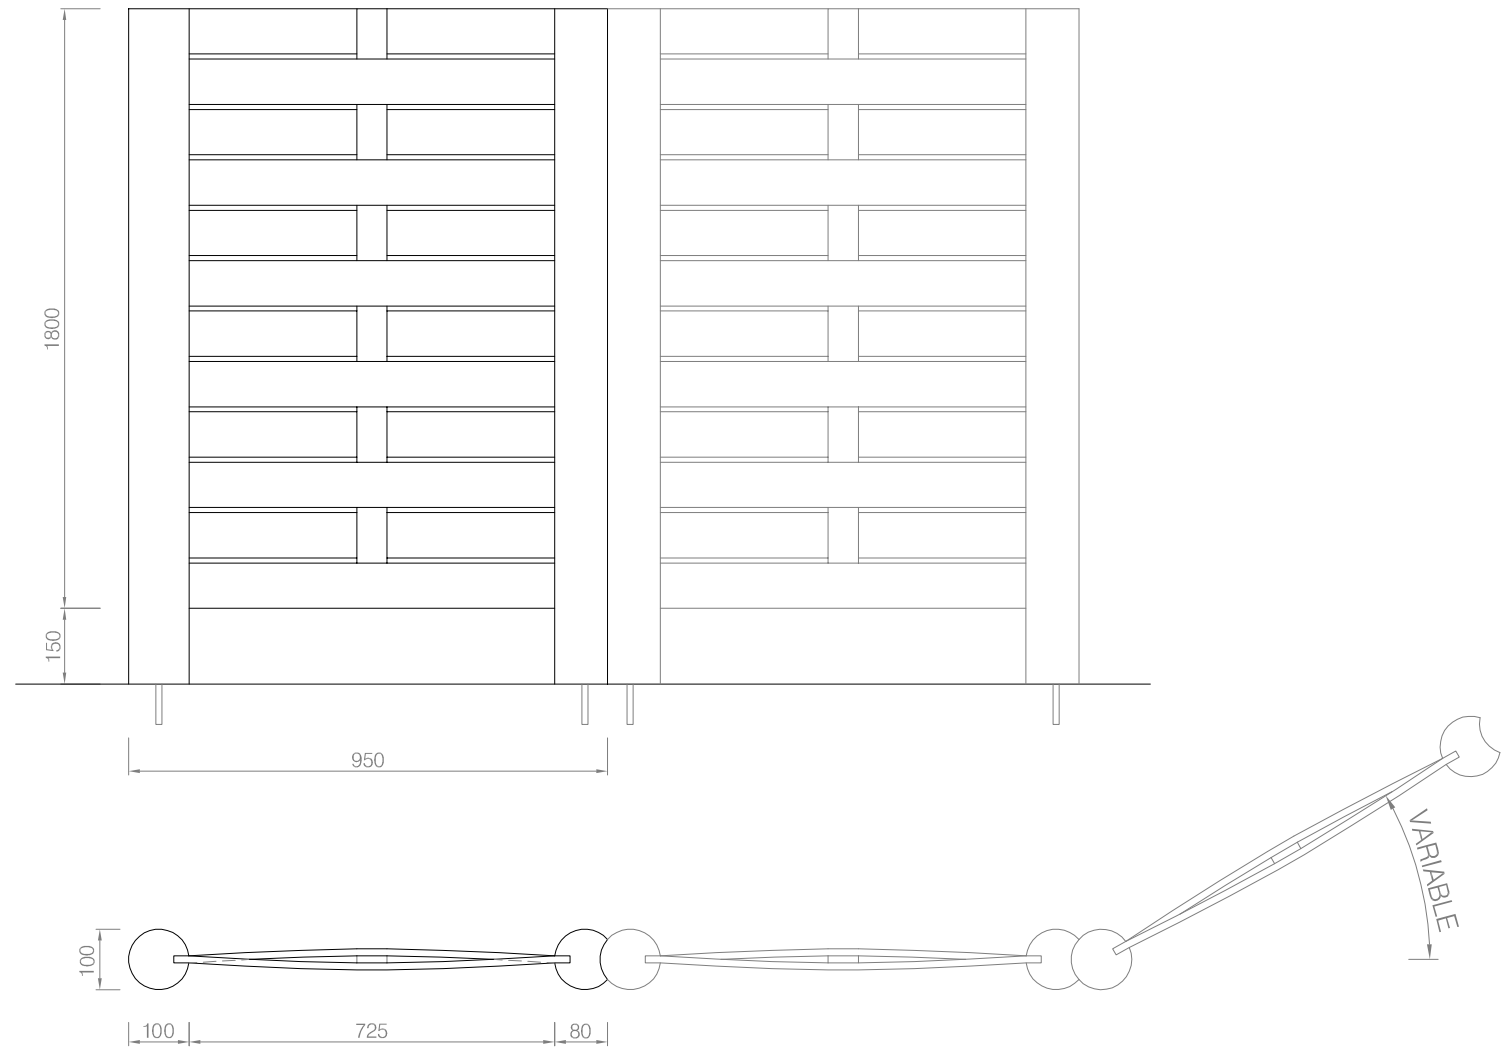

GRID

Joan Tó (2010)

FENCE
CLÔTURE
VALLA
RECINZIONE

SYNTREWOOD®
Material 100% recycled without maintenance.
Matériel 100% recyclé sans maintenance.
Material 100% reciclado sin mantenimiento.
Materiale 100% riciclato senza manutenzione.

NOTES / NOTAS
Adaptable to any outline.
Adaptable à n'importe quel tracé.
Adaptable a cualquier trazado.
Adattabile a qualsiasi tracciato.

www.arredo-sostenibile.it

info@bunder.it