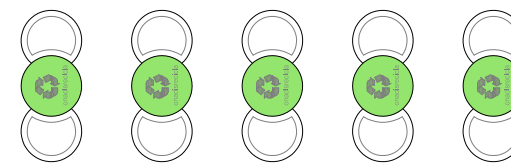

MOON

Joan Tó (2012)

BICYCLE RACKS
RANGE VELOS
APARCABICICLETAS
PARCHEGGIO BICI

SYNTREWOOD®

Material 100% recycled without maintenance.
Matériel 100% recyclé sans maintenance.
Material 100% reciclado sin mantenimiento.
Materiale 100% riciclato senza manutenzione.