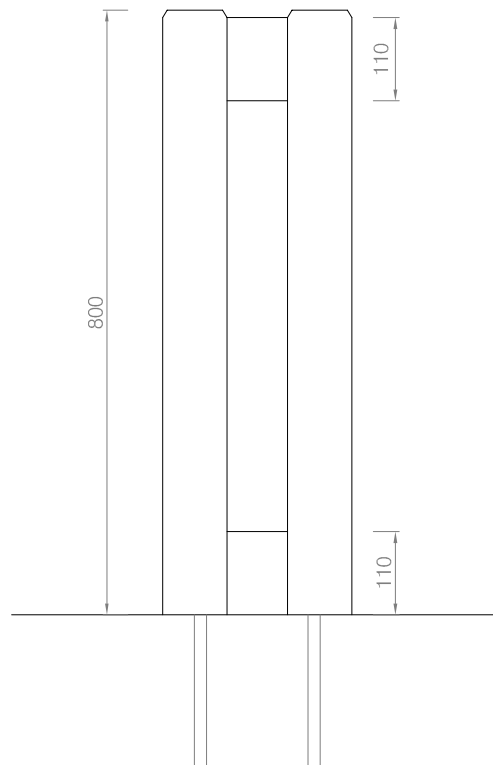

MOON

Joan Tó (2012)

BICYCLE RACKS
RANGE VELOS
APARCABICICLETAS
PARCHEGGIO BICI

SYNTREWOOD®

Material 100% recycled without maintenance.
Matériel 100% recyclé sans maintenance.
Material 100% reciclado sin mantenimiento.
Materiale 100% riciclato senza manutenzione.