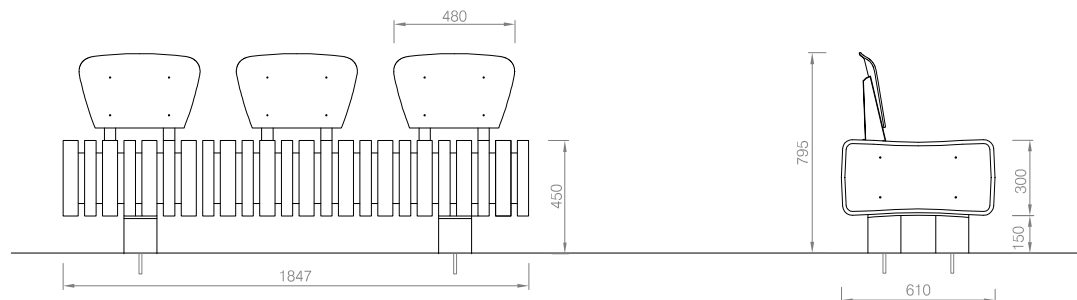

VERTEBRA

JOSEP M^a FORT (2009)

BENCH
BANC
BANCO
PANCHINA

BANQUETTE COD. VE30

STANDARD COD.VE3S

INFINITY COD. VE00

Individual backrest and armrest optional
Dossier individuelle et appuie-bras optionnel
Apoyabrazos y respaldo opcional
Spalliere individuali e braccioli opzionali

SYNTREWOOD®

Material 100% recycled without maintenance.
Matériel 100% recyclé sans maintenance.
Material 100% reciclado sin mantenimiento.
Materiale 100% riciclato senza manutenzione.

3 products straight or curved
3 produits droit ou courbe
3 productos en recto o curvo
3 prodotti dritti o curvi