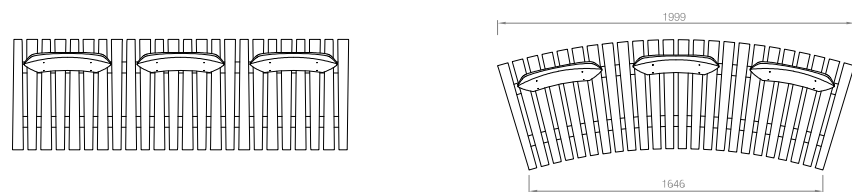

VERTEBRA

JOSEP M^a FORT (2009)

BENCH
BANC
BANCO
PANCHINA

BANQUETTE COD. VE30

STANDARD COD.VE3S

INFINITY COD. VE00

Individual backrest and armrest optional
Dossier individuelle et appuie-bras optionnel
Apoyabrazos y respaldo opcional
Spalliere individuali e braccioli opzionali

SYNTREWOOD®

Material 100% recycled without maintenance.
Matériel 100% recyclé sans maintenance.
Material 100% reciclado sin mantenimiento.
Materiale 100% riciclato senza manutenzione.

3 products straight or curved
3 produits droit ou courbe
3 productos en recto o curvo
3 prodotti dritti o curvi