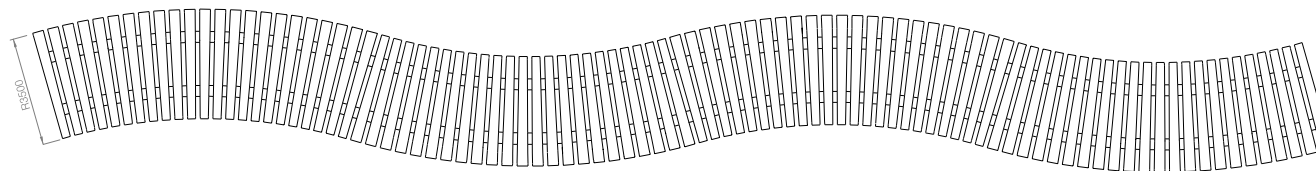

VERTEBRA

JOSEP M^a FORT (2009)

BENCH
BANC
BANCO
PANCHINA

BANQUETTE COD. VE30

STANDARD COD.VE3S

INFINITY COD. VE00

Individual backrest and armrest optional
Dossier individuelle et appuie-bras optionnel
Apoyabrazos y respaldo opcional
Spalliere individuali e braccioli opzionali

SYNTREWOOD®

Material 100% recycled without maintenance.
Matériel 100% recyclé sans maintenance.
Material 100% reciclado sin mantenimiento.
Materiale 100% riciclato senza manutenzione.

3 products straight or curved
3 produits droit ou courbe
3 productos en recto o curvo
3 prodotti dritti o curvi