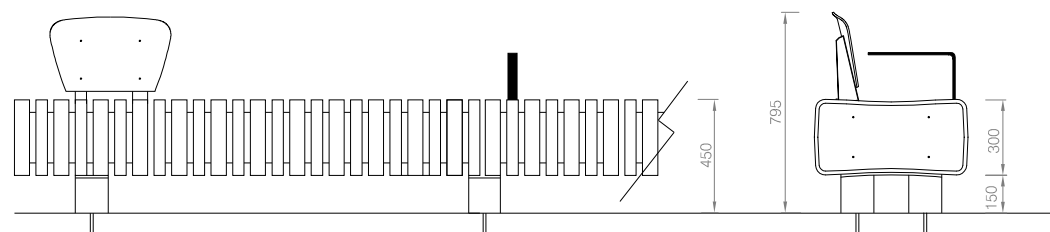

VERTEBRA

JOSEP M^a FORT (2009)

BENCH
BANC
BANCO
PANCHINA

BANQUETTE COD. VE30

STANDARD COD.VE3S

INFINITY COD. VE00

Individual backrest and armrest optional
Dossier individuelle et appuie-bras optionnel
Apoyabrazos y respaldo opcional
Spalliere individuali e braccioli opzionali

SYNTREWOOD®

Material 100% recycled without maintenance.
Matériel 100% recyclé sans maintenance.
Material 100% reciclado sin mantenimiento.
Materiale 100% riciclato senza manutenzione.

3 products straight or curved
3 produits droit ou courbe
3 productos en recto o curvo
3 prodotti dritti o curvi