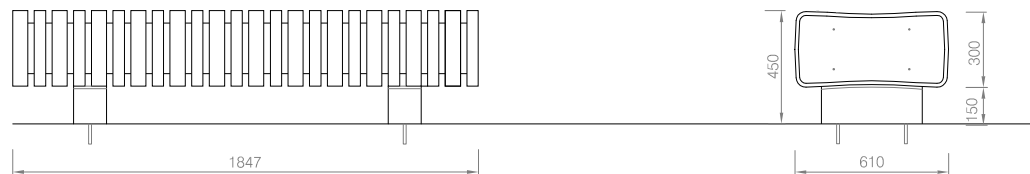

VERTEBRA

JOSEP M^a FORT (2009)

BENCH
BANC
BANCO
PANCHINA

BANQUETTE COD. VE30

STANDARD COD.VE3S

INFINITY COD. VE00

Individual backrest and armrest optional
Dossier individuelle et appuie-bras optionnel
Apoyabrazos y respaldo opcional
Spalliere individuali e braccioli opzionali

SYNTREWOOD®

Material 100% recycled without maintenance.
Matériel 100% recyclé sans maintenance.
Material 100% reciclado sin mantenimiento.
Materiale 100% riciclato senza manutenzione.

3 products straight or curved
3 produits droit ou courbe
3 productos en recto o curvo
3 prodotti dritti o curvi