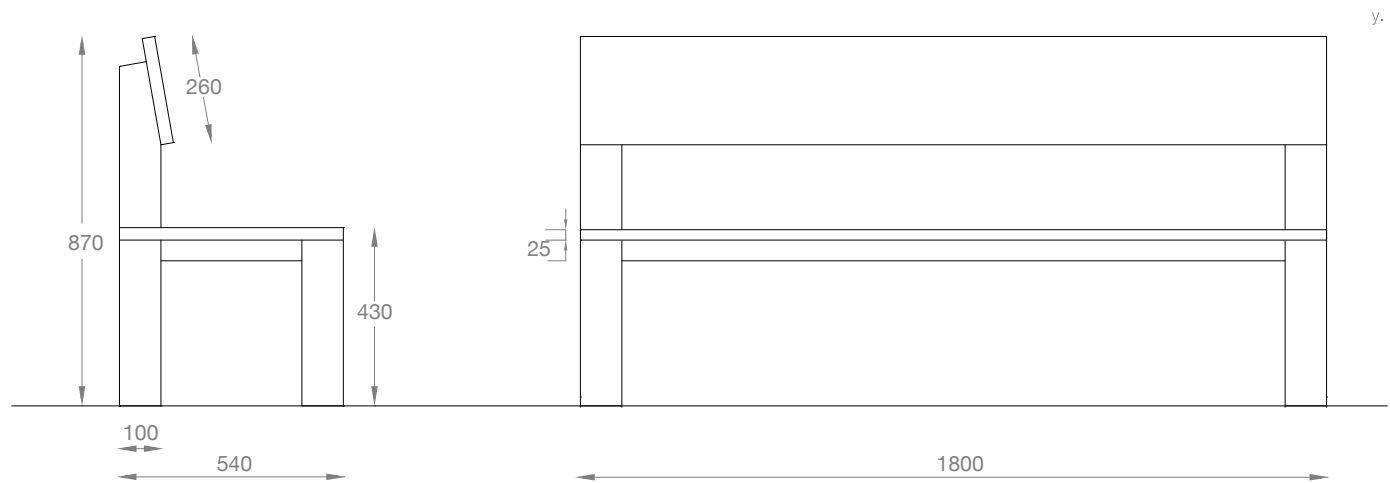

ROMA

Onadis Design Center (2015)

BENCH
BANC
BANCO
PANCHINA

SYNTREWOOD®
Material 100% recycled without maintenance.
Matériel 100% recyclé sans maintenance.
Material 100% reciclado sin mantenimiento.
Materiale 100% riciclato senza manutenzione.