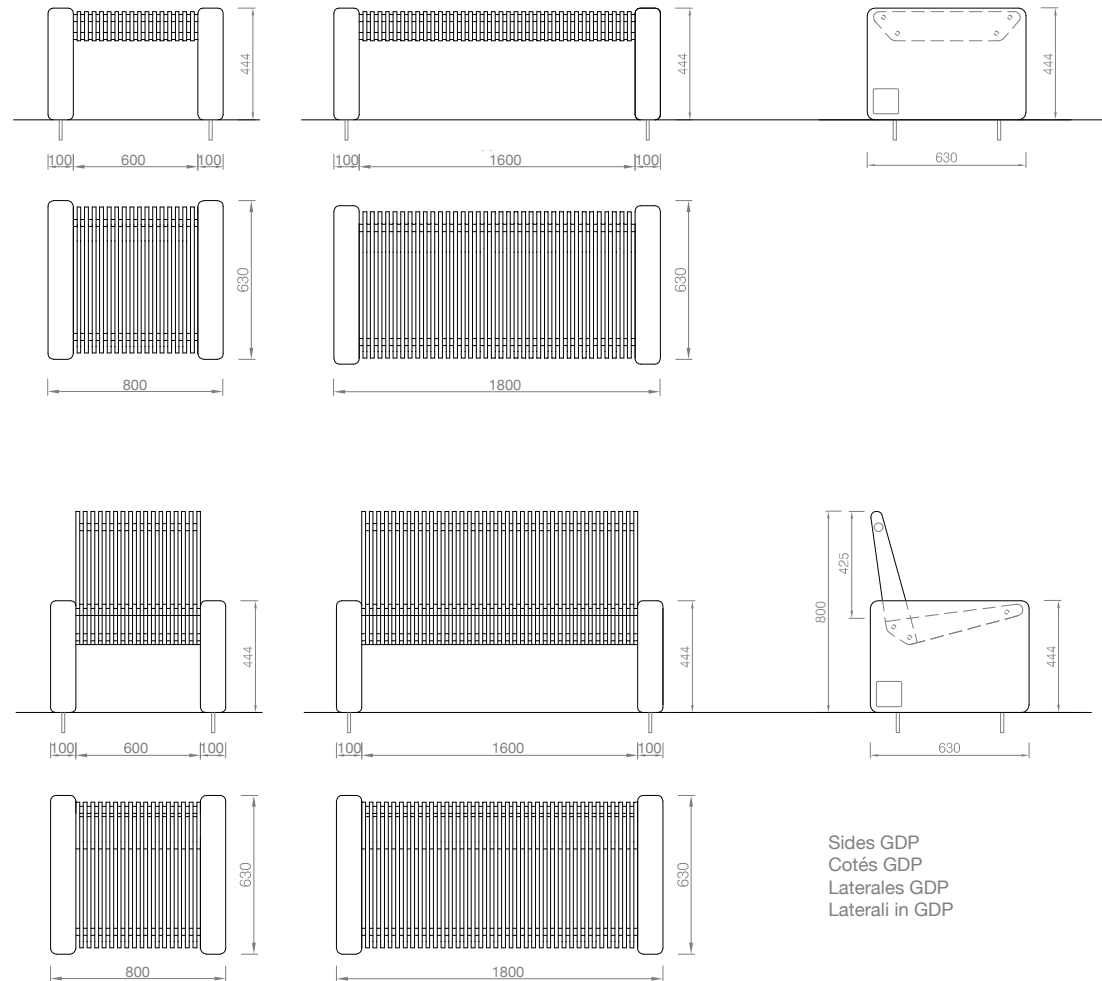

DUAL

Joan Tó / Núria Miquel (2008)

BENCH / BANQUETTE
 BANC / BANQUETTE
 BANCO / BANQUETA
 PANCHINA

Sides GDP
 Cotés GDP
 Laterales GDP
 Laterali in GDP

SYNTREWOOD®
 Material 100% recycled without maintenance.
 Matériel 100% recyclé sans maintenance.
 Material 100% reciclado sin mantenimiento.
 Materiale 100% riciclato senza manutenzione.