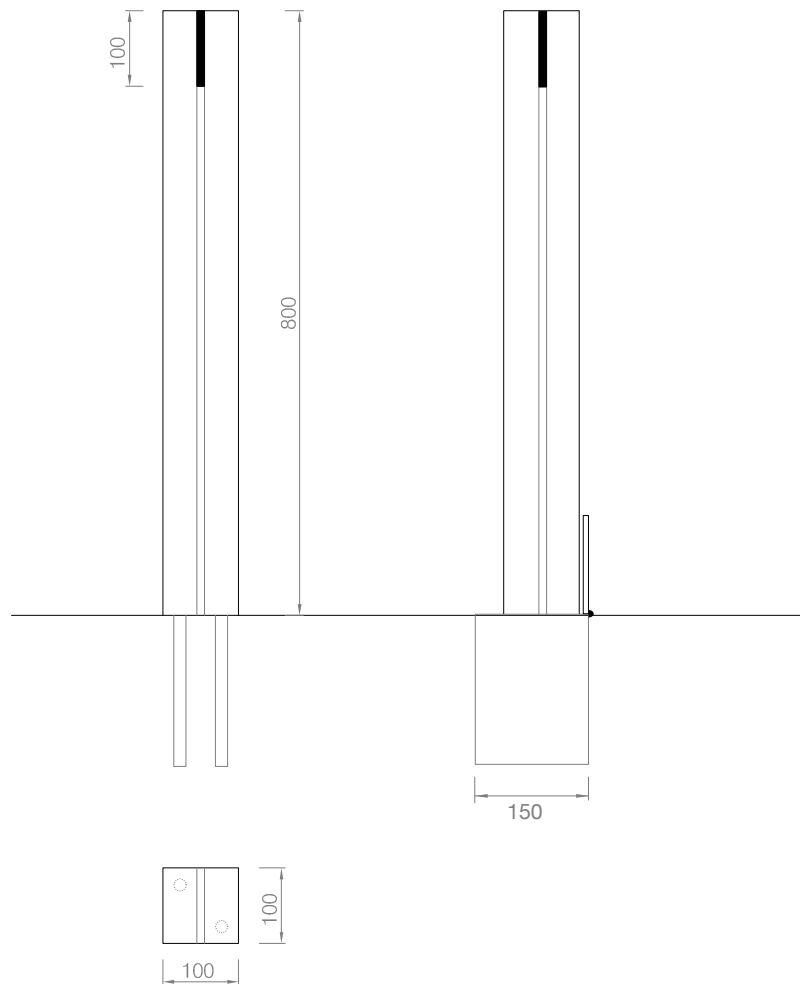

DUAL

Joan Tó (2010)

BOLLARD
POTELET
BOLARDO
DISSUASORE

Removable version
Version amovible
Versión extraíble
Versione estraibile

SYNTREWOOD®

Material 100% recycled without maintenance
Matériel 100% recyclé sans maintenance
Material 100% reciclado sin mantenimiento
Materiale 100% riciclato senza manutenzione

NOTES / NOTE

Standard luminescent disc colour green 10 mm thickness.
Disque luminescent standard couleur vert 10 mm d'épaisseur
Disco luminescente estandar color verde 10 mm de espesor.
Disco luminescente standard colore verde 10 mm di spessore.