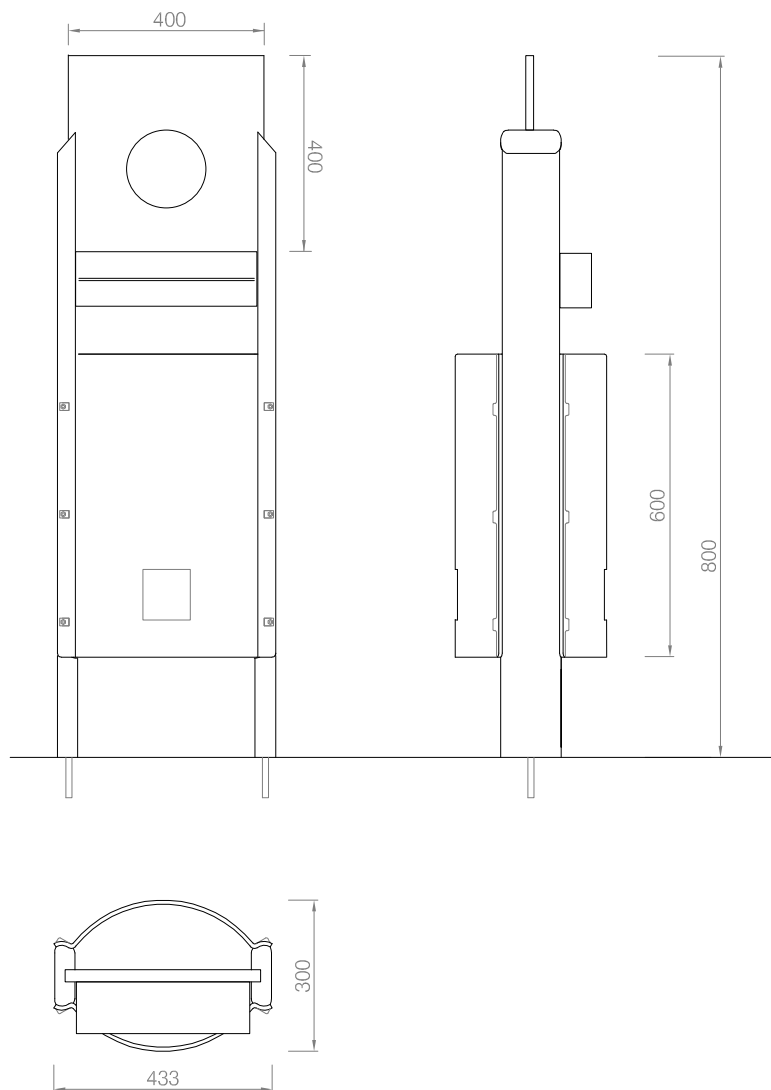

PIPICAN

Onadis Design Center (2015)

LITTER BIN
CORBEILLE
PAPELERA
CONTENITORE

SYNTREWOOD®
Material 100% recycled without maintenance
Matériel 100% recyclé sans maintenance
Material 100% reciclado sin mantenimiento
Materiale 100% riciclato senza manutenzione