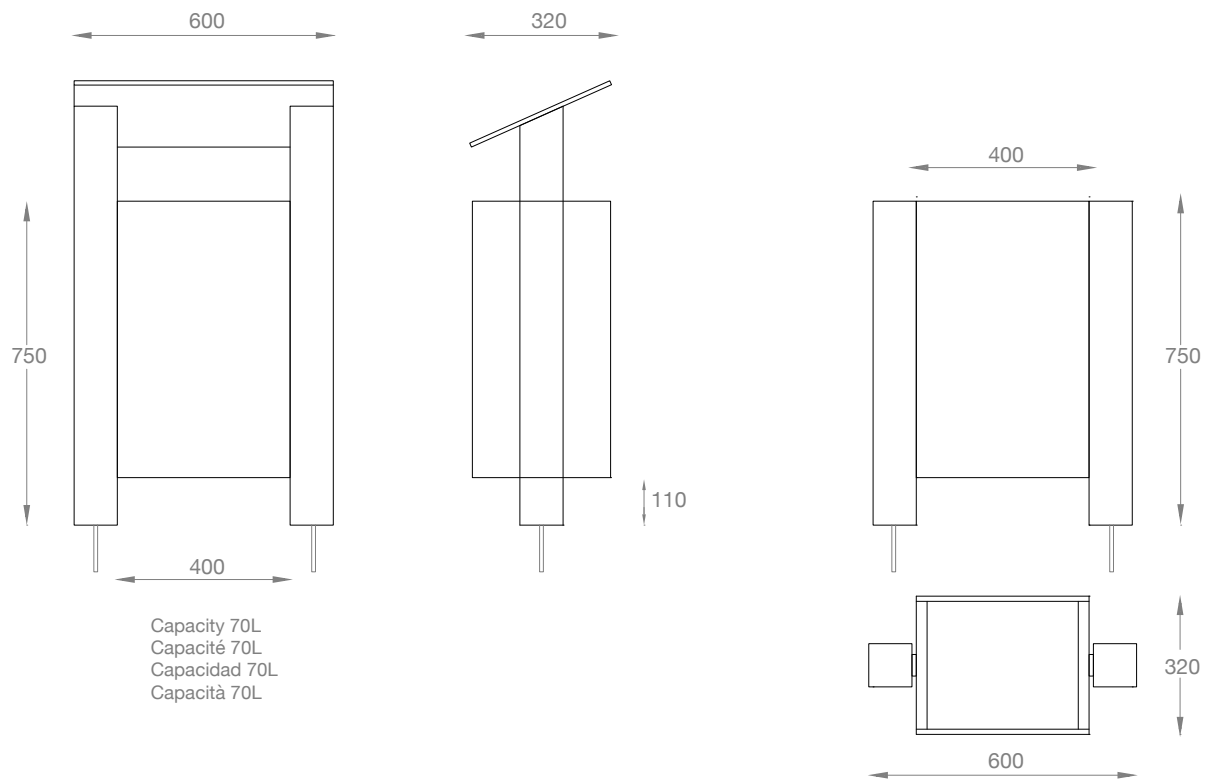

# VIENA

Onadis Design Center (2015)

LITTER BIN  
CORBEILLE  
PAPELERA  
CONTENITORE

SYNTREWOOD®  
Material 100% recycled without maintenance  
Matériel 100% recyclé sans maintenance  
Material 100% reciclado sin mantenimiento  
Materiale 100% riciclato senza manutenzione