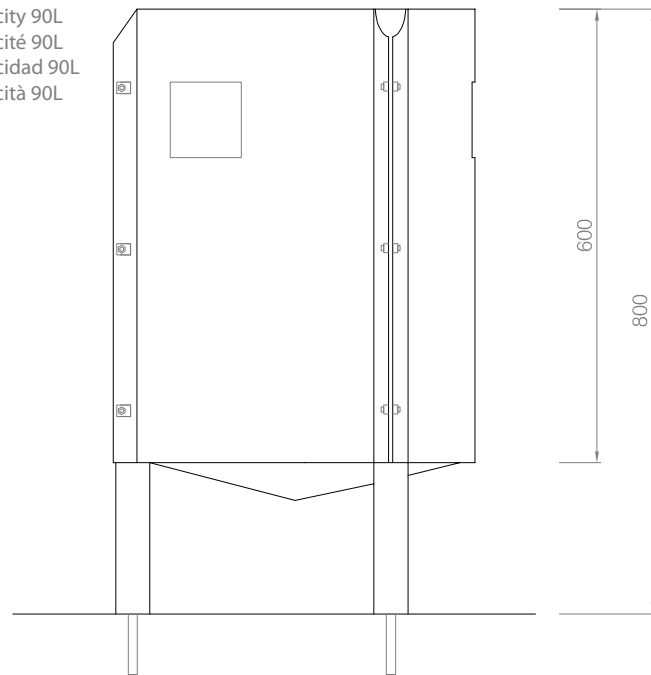

RELEU

Salva Fàbregas (2007)

LITTER BIN
CORBEILLE
PAPELERA
CONTENITORE

Capacity 90L
Capacité 90L
Capacidad 90L
Capacità 90L

SYNTREWOOD®
Material 100% recycled without maintenance
Matériel 100% recyclé sans maintenance
Material 100% reciclado sin mantenimiento
Materiale 100% riciclato senza manutenzione