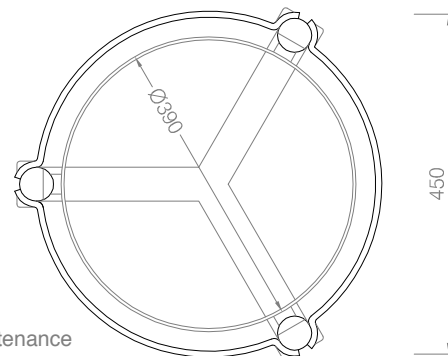

RELEU

Salva Fàbregas (2007)

LITTER BIN
CORBEILLE
PAPELERA
CONTENITORE

Capacity 90L
Capacité 90L
Capacidad 90L
Capacità 90L

SYNTREWOOD®
Material 100% recycled without maintenance
Matériel 100% recyclé sans maintenance
Material 100% reciclado sin mantenimiento
Materiale 100% riciclato senza manutenzione