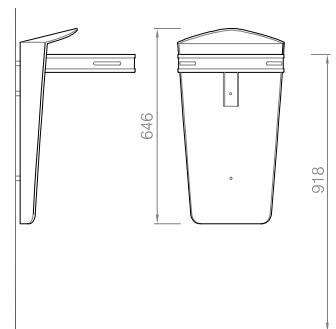

KIPPE

Ferran Morgui (2008)

LITTER BIN
CORBEILLE
PAPELERA
CONTENITORE

KIPPE litter bin individual, double and triple.
Corbeille KIPPE individuelle, double et triple.
Papelera KIPPE individual, doble y triple.
Cestino KIPPE individuale, doppio e triplo.

KIPPE litter bin with KIPPE ashtray
Corbeille KIPPE avec cendrier KIPPE
Papelera KIPPE con cenicero KIPPE
Cestino KIPPE con posacenere KIPPE

KIPPE litter bin wall version.
Corbeille KIPPE version murale.
Papelera KIPPE version pared.
Cestino KIPPE versione da parete.