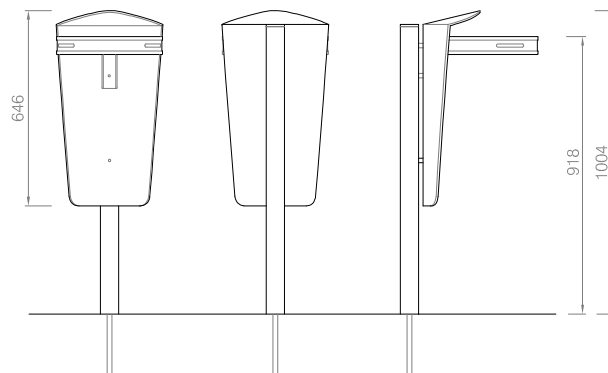

KIPPE

Ferran Morgui (2008)

LITTER BIN
CORBEILLE
PAPELERA
CONTENITORE

KIPPE litter bin individual, double and triple.
Corbeille KIPPE individuelle, double et triple.
Papelera KIPPE individual, doble y triple.
Cestino KIPPE individuale, doppio e triplo.

KIPPE litter bin with KIPPE ashtray
Corbeille KIPPE avec cendrier KIPPE
Papelera KIPPE con cenicero KIPPE
Cestino KIPPE con posacenere KIPPE

KIPPE litter bin wall version.
Corbeille KIPPE version murale.
Papelera KIPPE version pared.
Cestino KIPPE versione da parete.