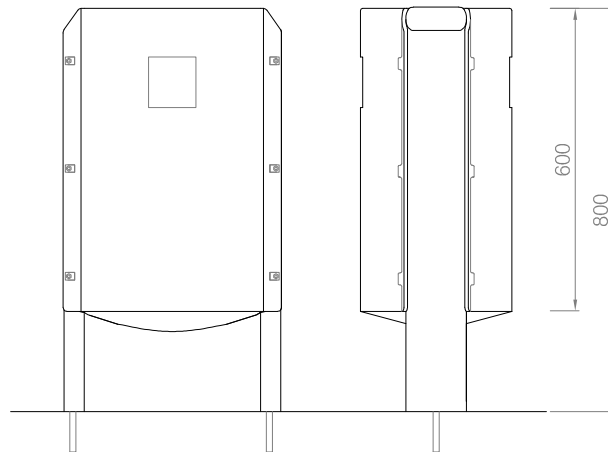

ELIPSIS

Onadis Design Center (2011)

LITTER BIN
CORBEILLE
PAPELERA
CONTENITORE

Capacity 50L
Capacité 50L
Capacidad 50L
Capacità 50L

SYNTREWOOD®
Material 100% recycled without maintenance
Matériel 100% recyclé sans maintenance
Material 100% reciclado sin mantenimiento
Materiale 100% riciclato senza manutenzione