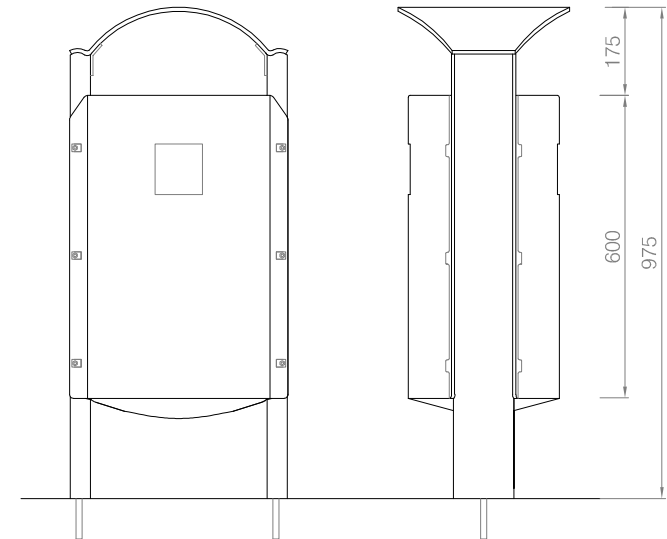

ELIPSIS

Onadis Design Center (2011)

LITTER BIN
CORBEILLE
PAPELERA
CONTENITORE

Capacity 50L
Capacité 50L
Capacidad 50L
Capacità 50L

SYNTREWOOD®
Material 100% recycled without maintenance
Matériel 100% recyclé sans maintenance
Material 100% reciclado sin mantenimiento
Materiale 100% riciclato senza manutenzione