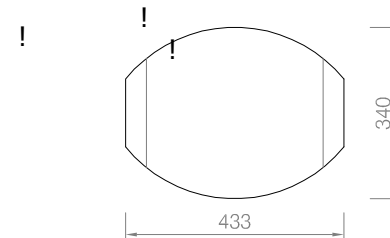

ELIPSIS

Onadis Design Center (2011)

LITTER BIN
CORBEILLE
PAPELERA
CONTENITORE

Capacity 50L
Capacité 50L
Capacidad 50L
Capacità 50L

SYNTREWOOD®
Material 100% recycled without maintenance
Matériel 100% recyclé sans maintenance
Material 100% reciclado sin mantenimiento
Materiale 100% riciclato senza manutenzione