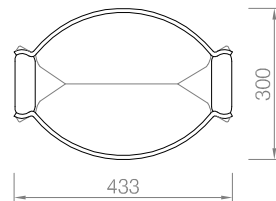

ELIPSIS

Onadis Design Center (2011)

LITTER BIN
CORBEILLE
PAPELERA
CONTENITORE

Capacity 50L
Capacité 50L
Capacidad 50L
Capacità 50L

SYNTREWOOD®
Material 100% recycled without maintenance
Matériel 100% recyclé sans maintenance
Material 100% reciclado sin mantenimiento
Materiale 100% riciclato senza manutenzione