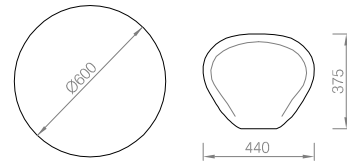

SETADOWN

Victor Bonet (2009)

PICNIC AREA
AIRE PIQUE-NIQUE
ÁREA PICNIC
ÀREA PICNIC

Version with metal structure painted in green. Other colours on request.
Version avec structure en acier peinté vert. D'autres couleurs après consultation.
Version con estructura pintada en verde. Otros colores previa consulta.
Standard con struttura metallica verniciata verde. Altri colori a richiesta.