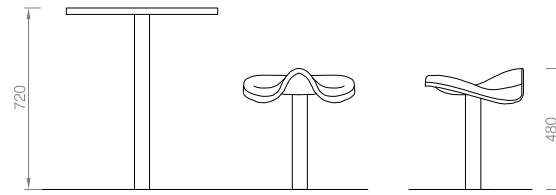

SETADOWN

Victor Bonet (2009)

PICNIC AREA
AIRE PIQUE-NIQUE
ÁREA PICNIC
ÀREA PICNIC

Version with metal structure painted in green. Other colours on request.
Version avec structure en acier peinté vert. D'autres couleurs après consultation.
Version con estructura pintada en verde. Otros colores previa consulta.
Standard con struttura metallica verniciata verde. Altri colori a richiesta.