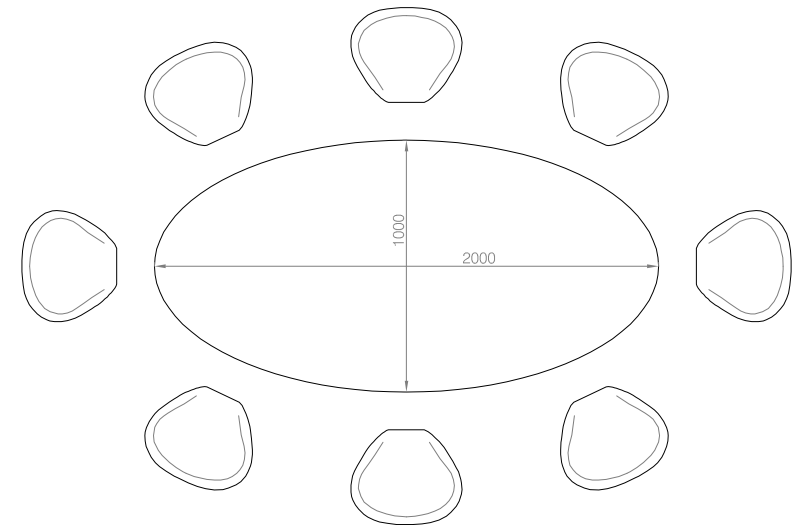

www.arredo-sostenibile.it

info@bunder.it